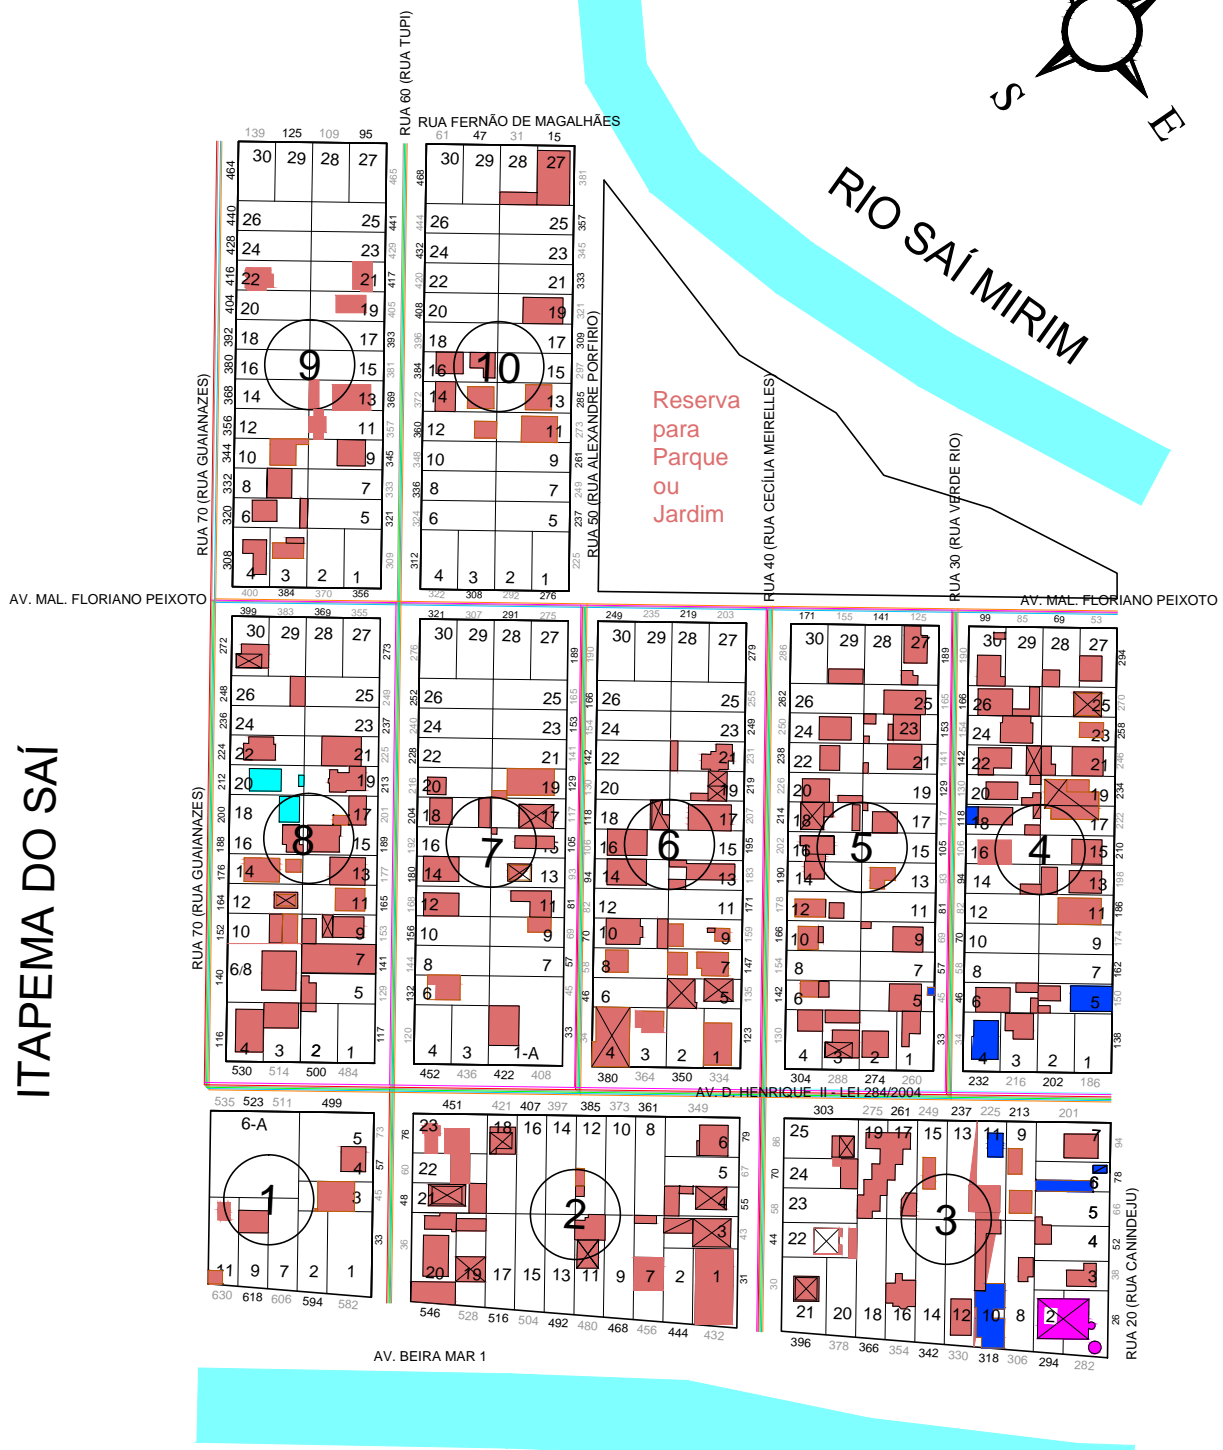

ITAPEMA DO SAÍ

Legenda de Uso

- Residencial
- Comercial
- Misto
- Hoteleiro
- Religioso
- Público

Infra-Estrutura

- Rede elétrica
- Rede de Água
- Rede Telefônica
- Rua Aberta
- Pavimentação
- Ilum. Pública
- Coleta de Lixo

OCEANO

MUNICÍPIO DE ITAPOÁ

PLANTA DE LOTEAMENTO DO BALNEÁRIO ITAPEMA DO SAÍ II 02

PROPRIEDADE DA
PREFEITURA MUNICIPAL DE ITAPOÁ

Observação: Planta de Loteamento executada conforme arquivos da Prefeitura Municipal de Itapoá